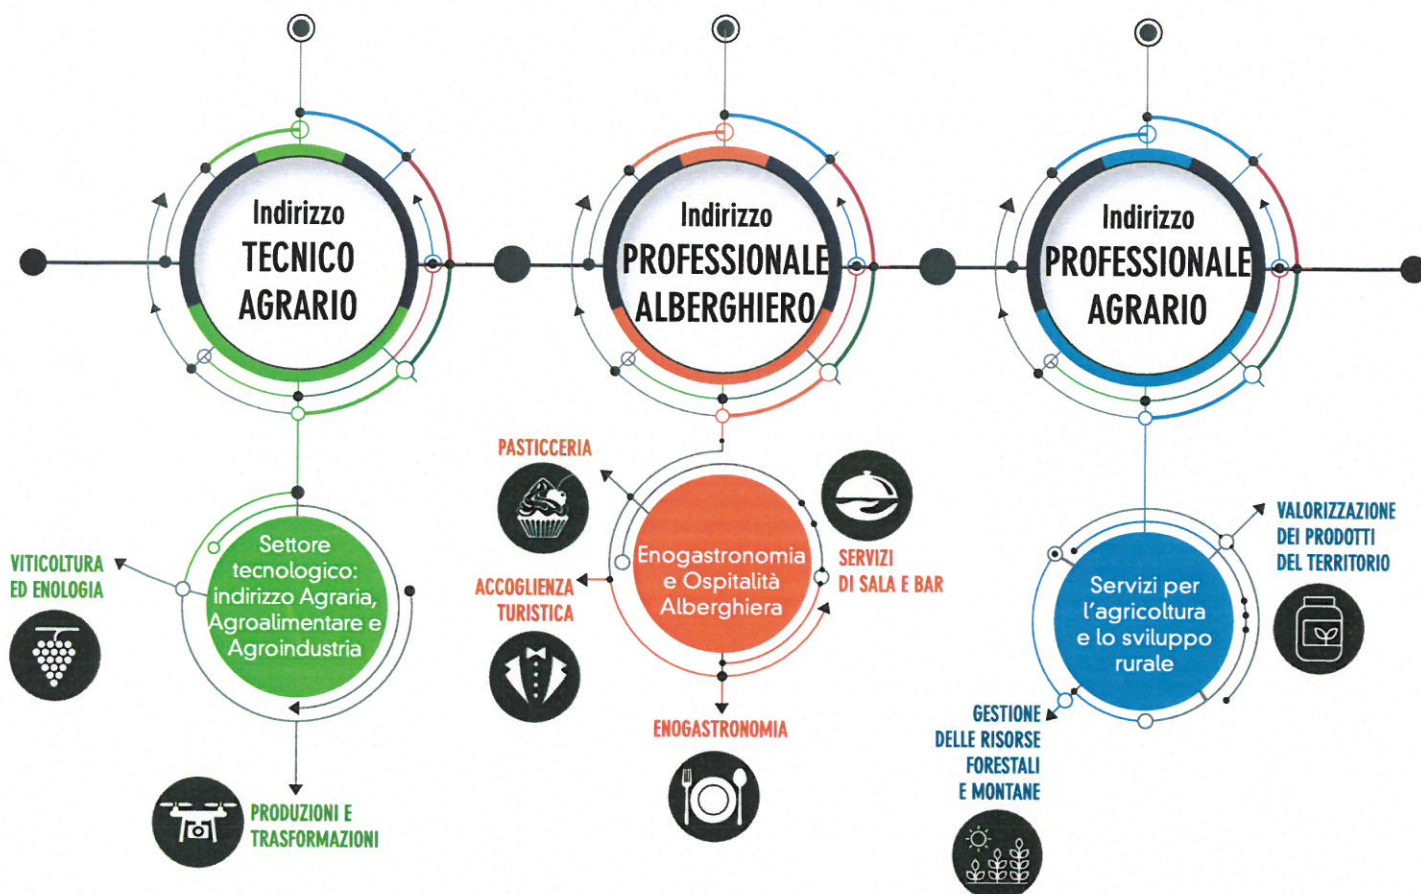

Cordiali saluti.

Referente Orientamento

Prof. Mucci Giuseppe / De Sensi Luciana

Il Dirigente Scolastico
Maura Zini

Sedi: **Castelfranco Emilia (MO)** - Via Solimei, 23 - tel: 059/926022 -
Montombraro di Zocca (MO) - Via Serre, 200 - tel: 059/989580 - fax: 059/989526
Vignola (MO) - Via per Sassuolo, 2158 - tel: 059/761968 - fax: 059/773563

SIAMO scuola "circolare" che apre le porte dell'università e del lavoro

SIAMO scuola: le radici per costruire un futuro sostenibile

ORIENTAMENTO 2021/2022

OPEN DAY ON LINE

► **DOMENICA
21 NOVEMBRE 2021**

dalle ore 09.30 alle 11,30

► **SABATO
11 DICEMBRE 2021**

dalle ore 15.00 alle 17.30

su: www.istas.mo.it

SALONE DELL'ORIENTAMENTO

► **SABATO 27
NOVEMBRE 2021**

dalle ore 14.00 alle 15.30

prenotazioni su:

<https://saloneorientamento.fem.digital>